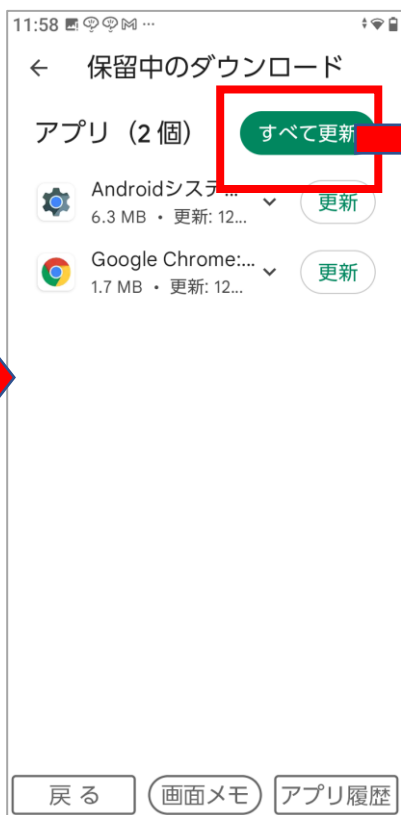

脳トレの文字が小さい
(または、自治体メニューボタンが表示されない場合など)

① playストア

②画面右上丸文字

③アプリとデバイスの管理

④利用可能なアップデートがあります

⑤全て更新

アプリ更新が
完了したら⑥に
進む