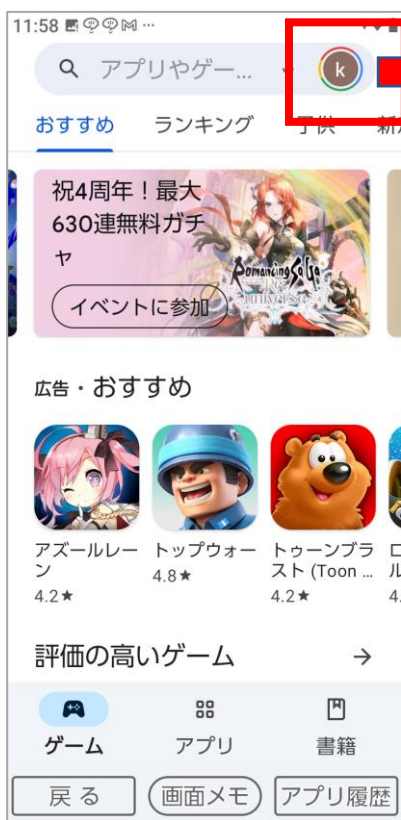

脳トレの文字が小さい  
(または、自治体メニューボタンが表示されない場合など)

### ②画面右上丸文字