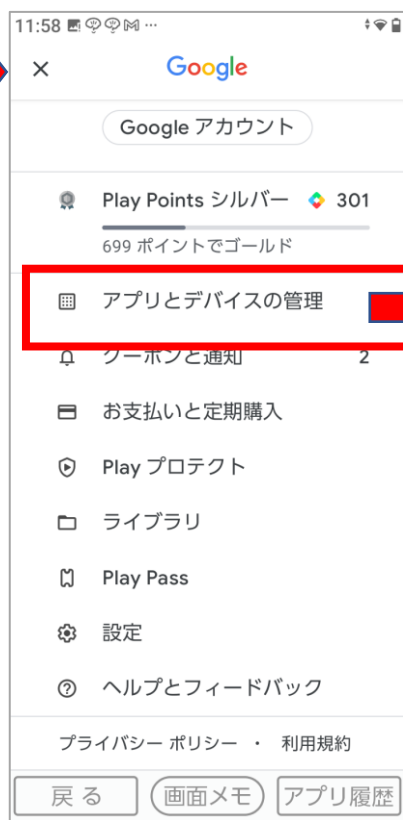

③アプリとデバイスの管理